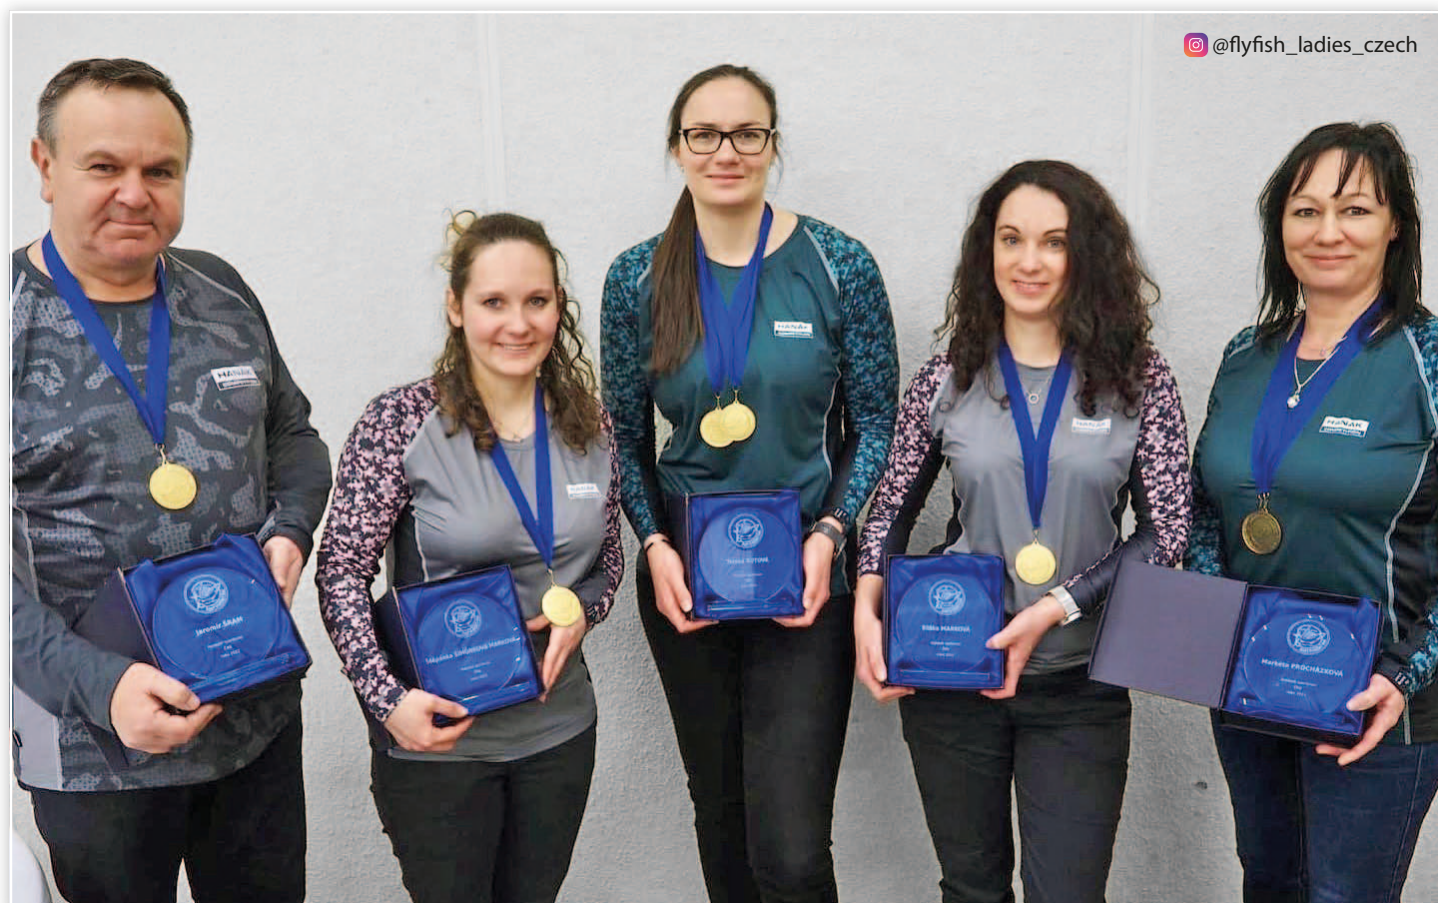

Pánské provedení - šedá camou.
Velikosti: S, M, L, XL, XXL a 3XL.

Funkční tričko pánské

1 690 Kč