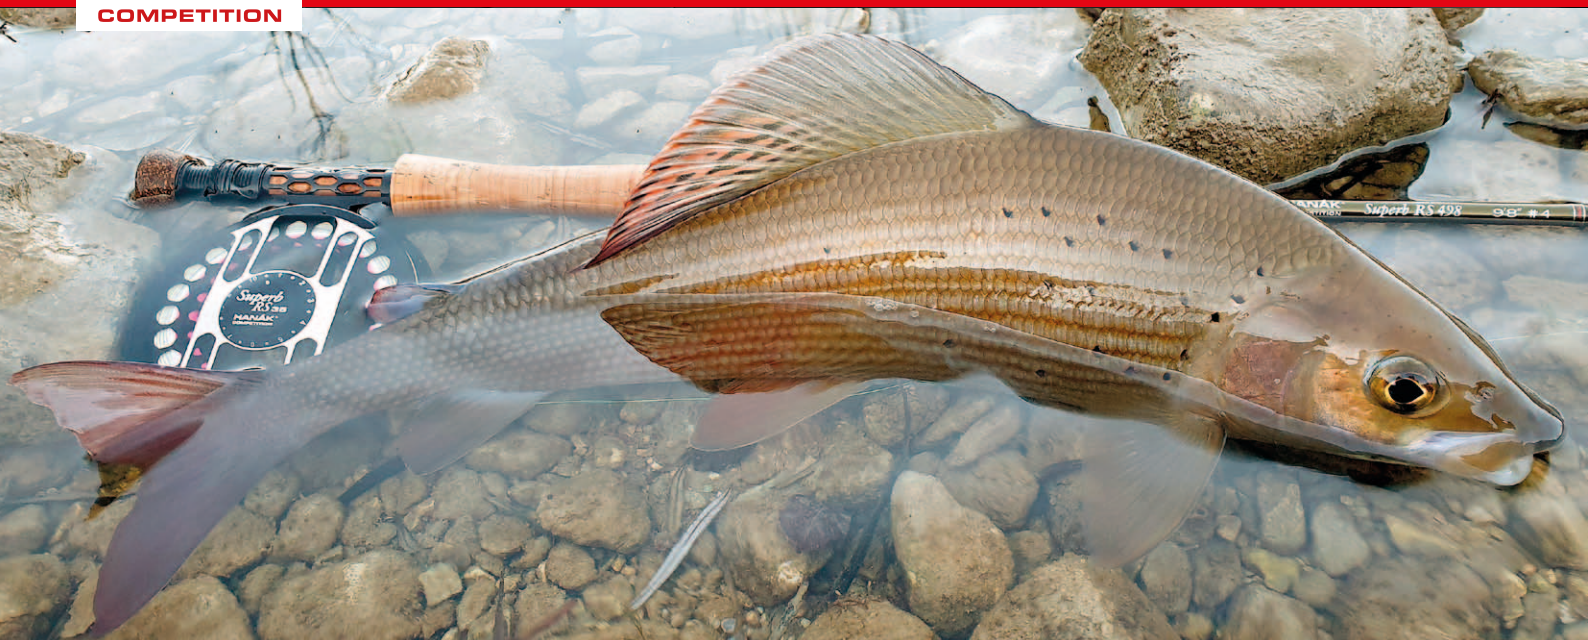

Superb RS Graphene Trophy

Série čtyřdílných, ultra lehkých, štíhlých, velmi jemných a zároveň vysoce výkonných prutů. Byly navrženy, průběžně testovány a doladěny k dokonalosti expertem na lov trofejních ryb Františkem Hanákem.

RS - Race Sense, závodní smysl - rychlost, štíhlost, citlivost a výkon.

Superb RS

14 990 Kč

RS RACE SENSE

Exkluzivní detaily z exotického dřeva

Model - Trophy	Délka	Transportní délka	AFTMA	Hmotnost
Superb RS 493 - Dry Fly	282 cm	75 cm	#4	77 g
Superb RS 498	298 cm	79 cm	#4	81 g
Superb RS 4103	312 cm	82 cm	#4	83 g
Superb RS 593 - Dry Fly	282 cm	75 cm	#5	79 g
Superb RS 598	298 cm	79 cm	#5	85 g

Pruty jsou opatřeny jednoduchým systémem orientačního měření ulovených ryb pomocí červeně vyvázaných značek.

Značky jsou pouze orientační pro rychlé odhadnutí délky ryby. Neplní funkci přesného metru.