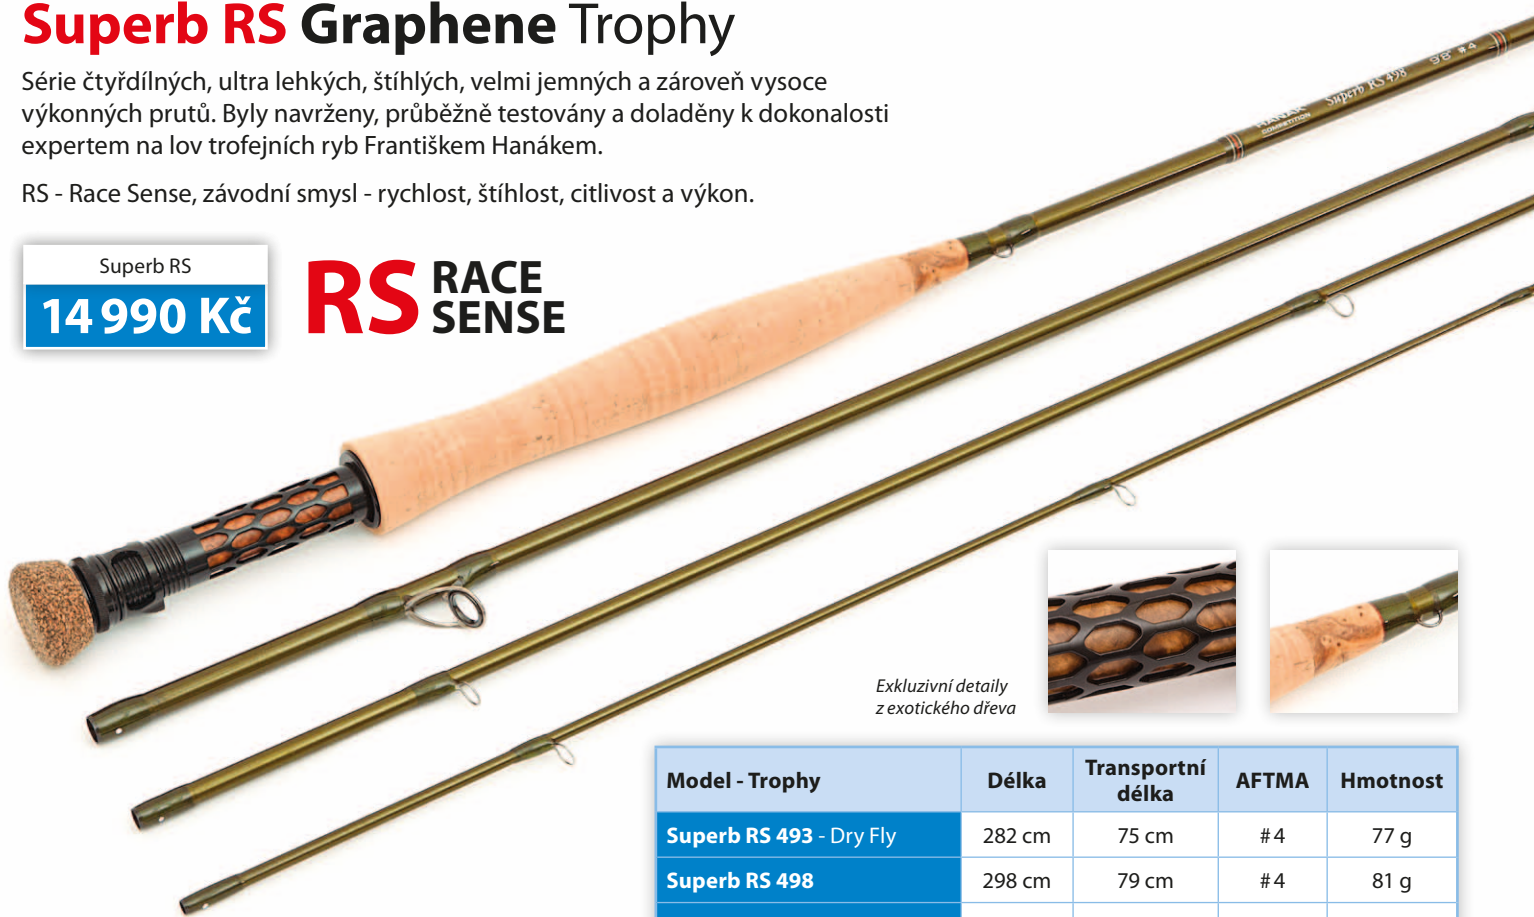

Superb RS Graphene Trophy

Série čtyřdílných, ultra lehkých, štíhlých, velmi jemných a zároveň vysoce výkonných prutů. Byly navrženy, průběžně testovány a doladěny k dokonalosti expertem na lov trofejních ryb Františkem Hanákem.

RS - Race Sense, závodní smysl - rychlost, štíhlost, citlivost a výkon.

Superb RS

14 990 Kč

RS RACE SENSE

Exkluzivní detaily z exotického dřeva