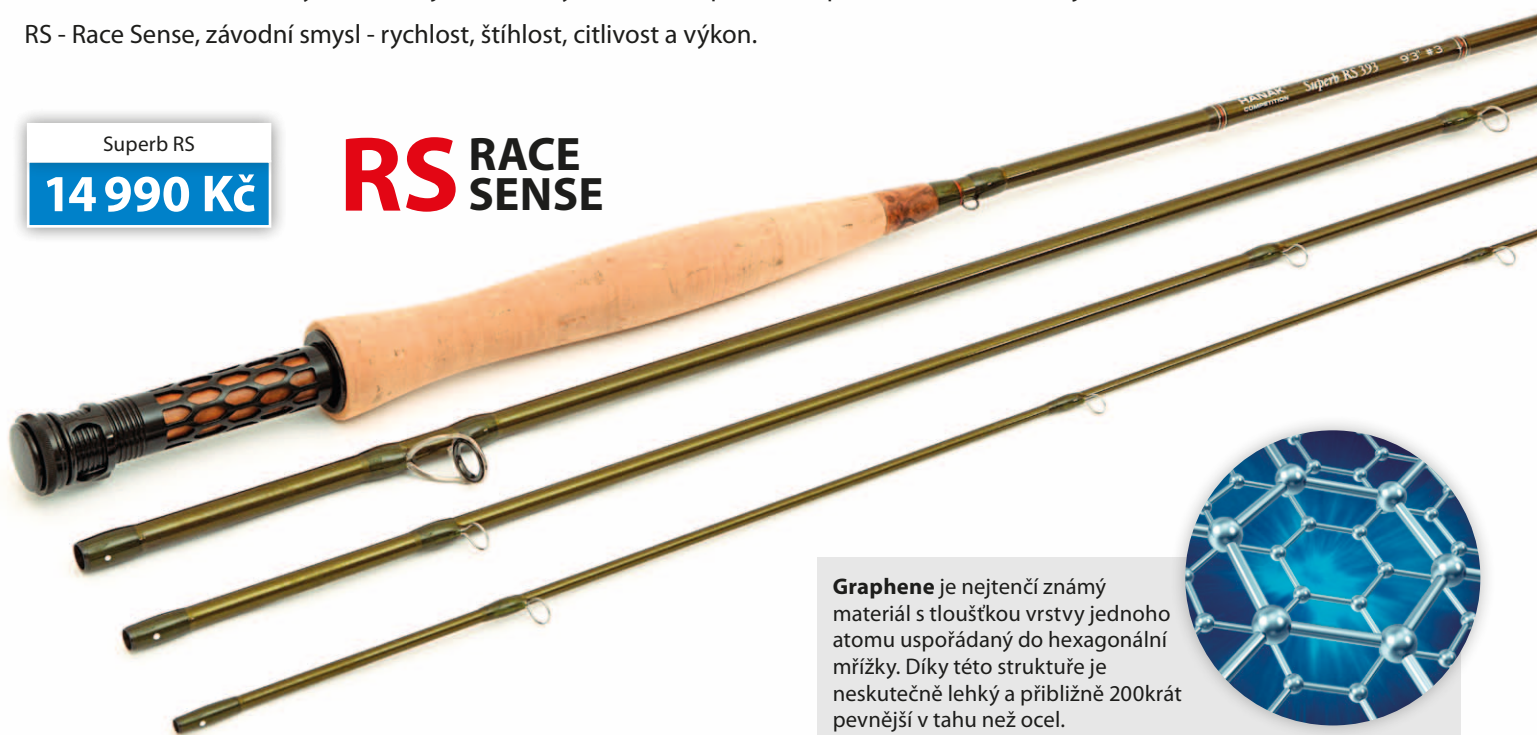

Superb RS Graphene River & Stillwater

Série čtyřdílných, ultra lehkých, štíhlých, velmi jemných a zároveň vysoce výkonných prutů. Byly navrženy, průběžně testovány a doladěny k dokonalosti jedním z nejlepších současných závodních muškařů Lubošem Rozou (mnohonásobným mistrem světa i Evropy) v úzké spolupráci s expertem na lov trofejních ryb Františkem Hanákem.

Součástí této nové řady jsou také speciální a velmi žádané modely určené na suchou mušku v jednotné délce 9,3 stop - 282 cm - Superb RS Dry Fly 393, 493 a 593.

Díky využití nejmodernějších technologií a revolučního materiálu Hexagon Graphene a s použitím extra lehkých a super kvalitních komponentů se podařilo snížit hmotnost těchto prutů o cca 30 % (až o 30 g) oproti běžným prutům. Mírný odklon od konvenčních délek kopíruje světový trend použití delších prutů při zachování maximálního výkonu těchto modelů.

Exkluzivní provedení se spoustou chytrých vylepšení k 25. výročí založení naší firmy HANÁK Competition. Blank těchto prutů je zlato olivový. Originální černé šroubení v hexagon designu (obdobného strukturu materiálu Graphene) s vložkou z exotického dřeva. Korek nejvyšší kvality AAAA.

Jezerní (Stillwater) modely 698 a 798 jsou osazeny koncovou opěrkou a vpředu rozšířenou rukojetí.

RS - Race Sense, závodní smysl - rychlost, štíhlost, citlivost a výkon.

Superb RS

14 990 Kč

RS RACE SENSE

Graphene je nejtenčí známý materiál s tloušťkou vrstvy jednoho atomu uspořádaný do hexagonální mřížky. Díky této struktuře je neskutečně lehký a přibližně 200krát pevnější v tahu než ocel.

Model - River	Délka	Transportní délka	AFTMA	Hmotnost
Superb RS 298	298 cm	79 cm	# 2	75 g
Superb RS 2103	312 cm	82 cm	# 2	77 g
Superb RS 393 - Dry Fly	282 cm	75 cm	# 3	75 g
Superb RS 398	298 cm	79 cm	# 3	77 g
Superb RS 3103	312 cm	82 cm	# 3	79 g
Model - Stillwater	Délka	Transportní délka	AFTMA	Hmotnost
Superb RS 698	298 cm	79 cm	# 6	88 g
Superb RS 798	298 cm	79 cm	# 7	91 g

Speciální ANT (anti tangle) provedení naváděcích oček a držáku háčku brání zamotávání tenkých návazců

Průběžná, velmi trvanlivá a ohebná titanová očka Recoil Titanflex - made in USA