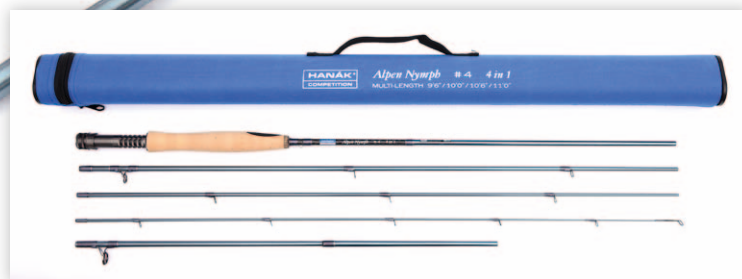

Model	Délka prutu	Transportní délka	AFTMA	Počet dílů	Hmotnost	Použití
Alpen Nymph # 3 4 v 1	290 / 305 / 320 / 335 cm	77 cm	# 3	4 + 2	95 g	Univerzální prut pro jemné muškaření na menších řekách.
Alpen Nymph # 4 4 v 1	290 / 305 / 320 / 335 cm	77 cm	# 4	4 + 2	99 g	Univerzální prut pro muškaření na středních a větších řekách.
Alpen Nymph # 5 4 v 1	290 / 305 / 320 / 335 cm	77 cm	# 5	4 + 2	105 g	Ideální univerzální prut pro muškaření na velkých řekách.