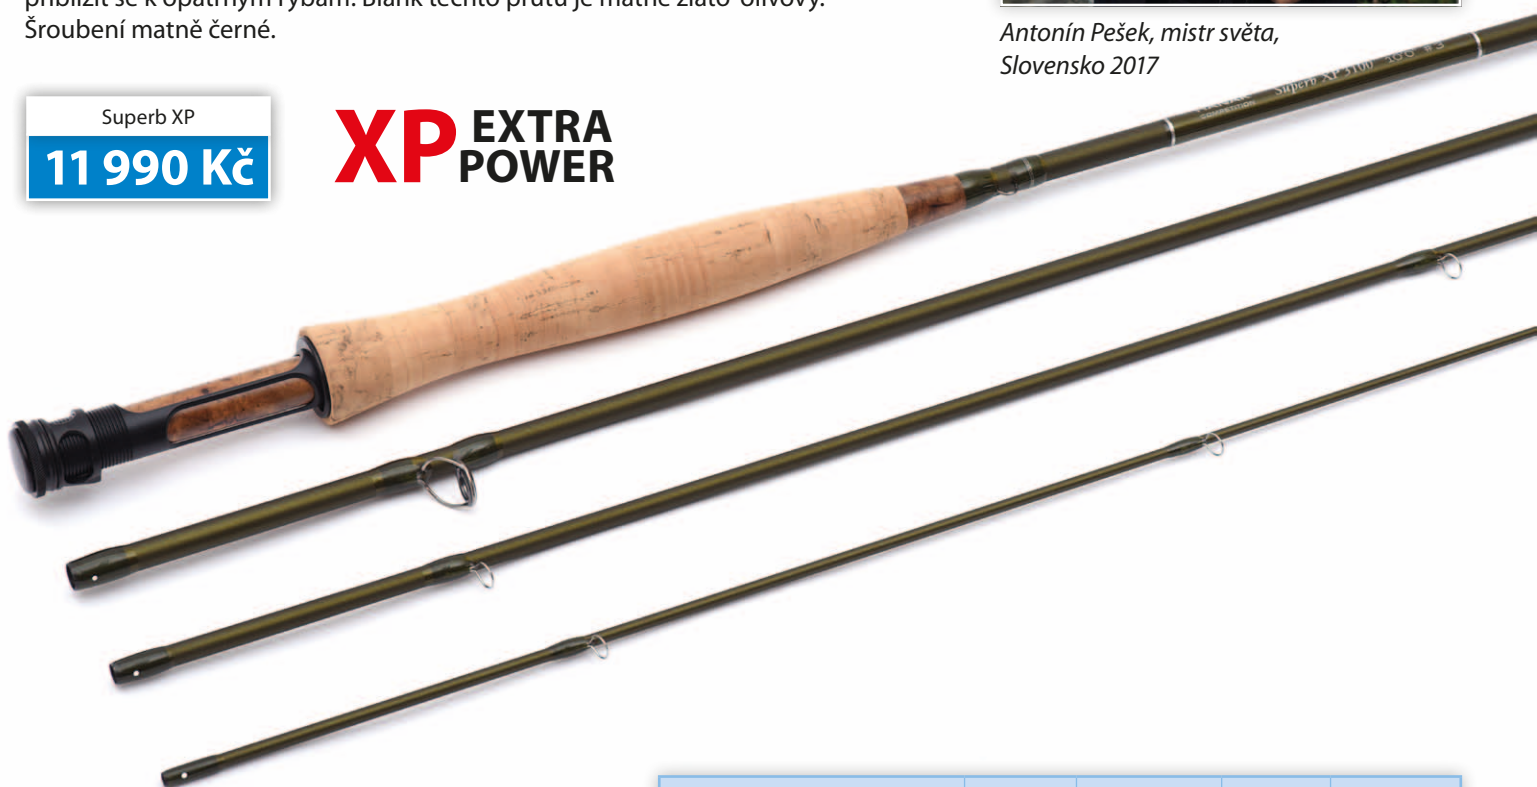

Super tenká a pevná FUJI SIC naváděcí očka. Průběžná, velmi trvanlivá a ohebná titanová očka RECOIL Titanflex. Exkluzivní šroubení s vložkou z exotického dřeva. Korek nejvyšší kvality AAAA. Celkové nenápadné matné provedení pomáhá přiblížit se k opatrným rybám. Blank těchto prutů je matně zlato-olivový. Šroubení matně černé.

Antonín Pešek, mistr světa,  
Slovensko 2017

Superb XP

**11 990 Kč**

**XP EXTRA  
POWER**

Každý prut je dodáván  
v pevném tubusu se samostatným  
oddělením pro každý díl

Koncovka prutu Superb XP 4110 a 5100