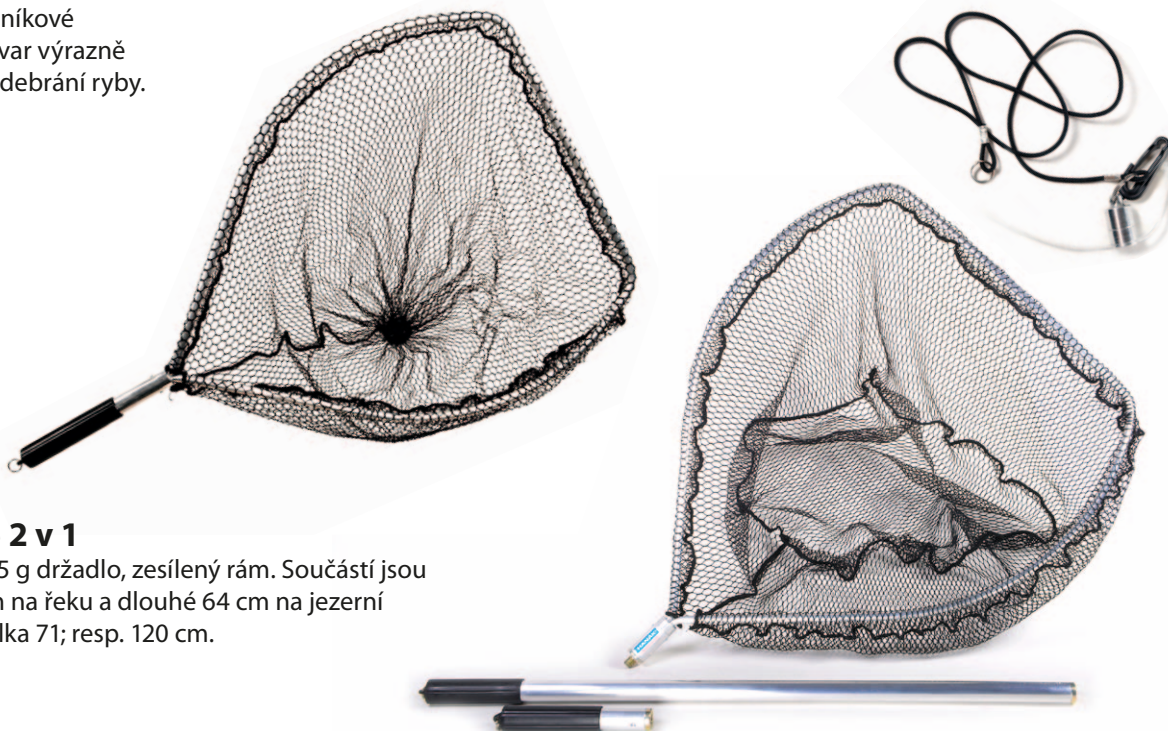

Magnetický držák
599 Kč

Tubus na pruty Triangle

Originální, pevný tubus na pruty HANÁK Competition.

Tubus pevný na čtyřdílný prut (lze použít i na 2 pruty)
- bez vnitřního dělení

T 90	Prut 275 cm	Délka 80 cm, Ø 63 mm	599 Kč
T 96	Prut 290 cm	Délka 83 cm, Ø 63 mm	599 Kč
T 100	Prut 305 cm	Délka 86 cm, Ø 63 mm	599 Kč
T 110	Prut 335 cm	Délka 89 cm, Ø 63 mm	599 Kč