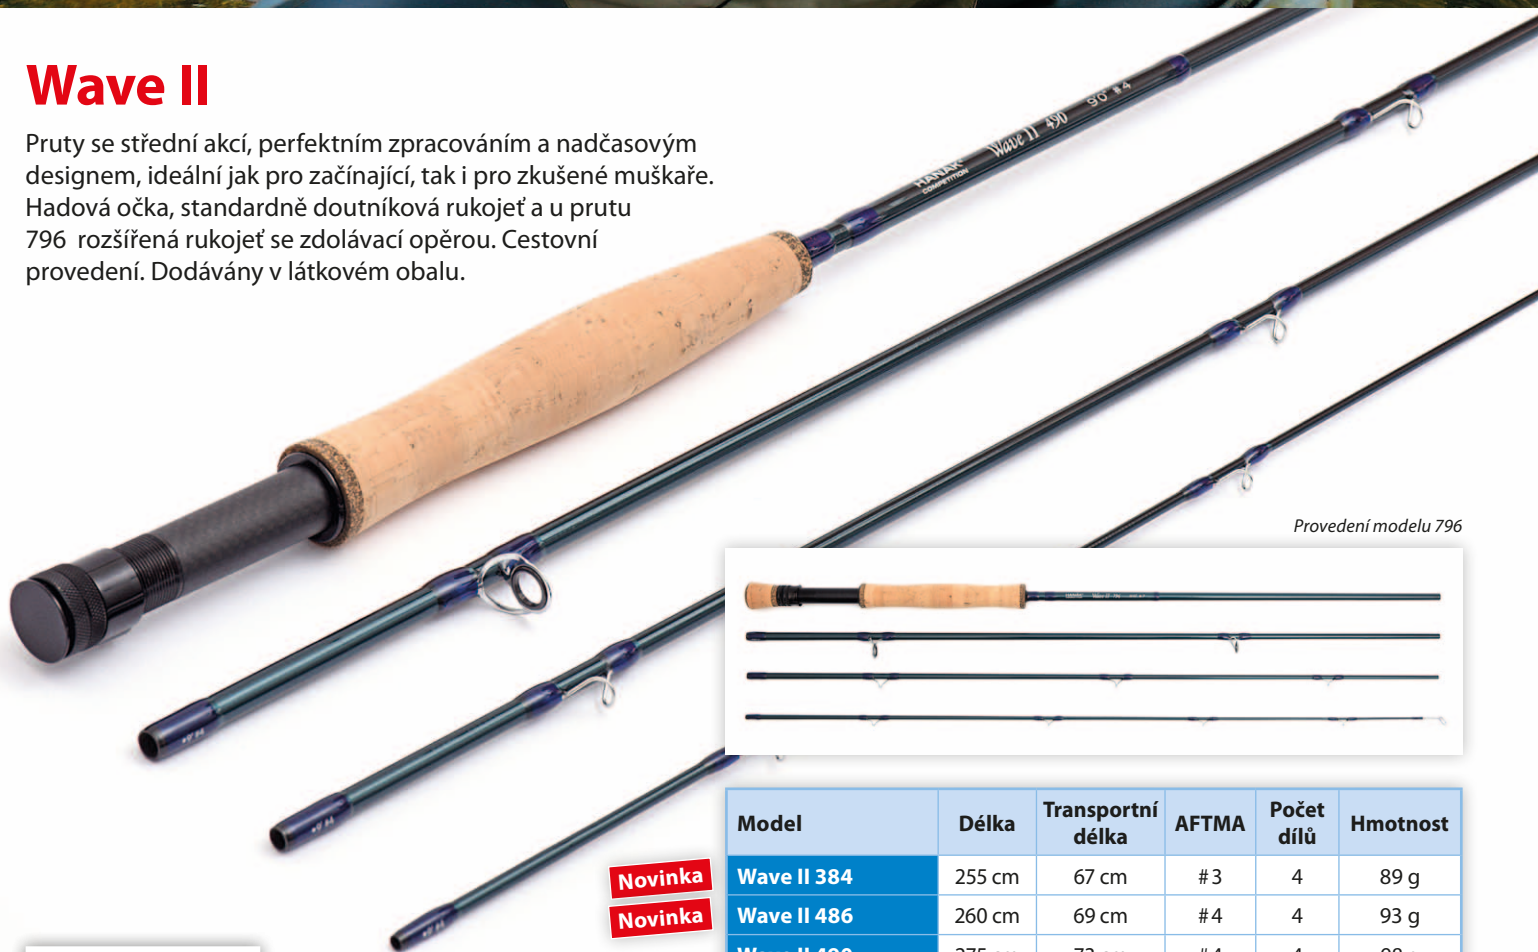

## Wave II

Pruty se střední akcí, perfektním zpracováním a nadčasovým designem, ideální jak pro začínající, tak i pro zkušené muškaře. Hadová očka, standardně doutníková rukojeť a u prutu 796 rozšířená rukojeť se zdolávací opěrou. Cestovní provedení. Dodávány v látkovém obalu.