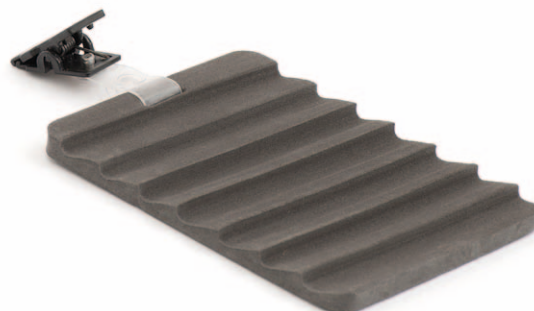

- ▶ mikrozářezy na 890 mušek
- ▶ rozměry: 19,8 × 11,3 × 4,5 cm
- ▶ hmotnost: 239 g

Quatro waterproof velká

359 Kč

kapacita
890
mušek

Fly Foam

Pěnovka se závěsným klipem pro ukládání mokrých mušek k vyschnutí během chytání.

- ▶ rozměry: 10,2 × 7 × 0,6 cm
- ▶ hmotnost pouhých 7 g

Fly Foam

69 Kč

Muškařské krabičky Superlight

Novinka

Superlight S

Extra lehká plovoucí krabička s mikrozářezy. Jednoduchý systém zavírání na magnetky.