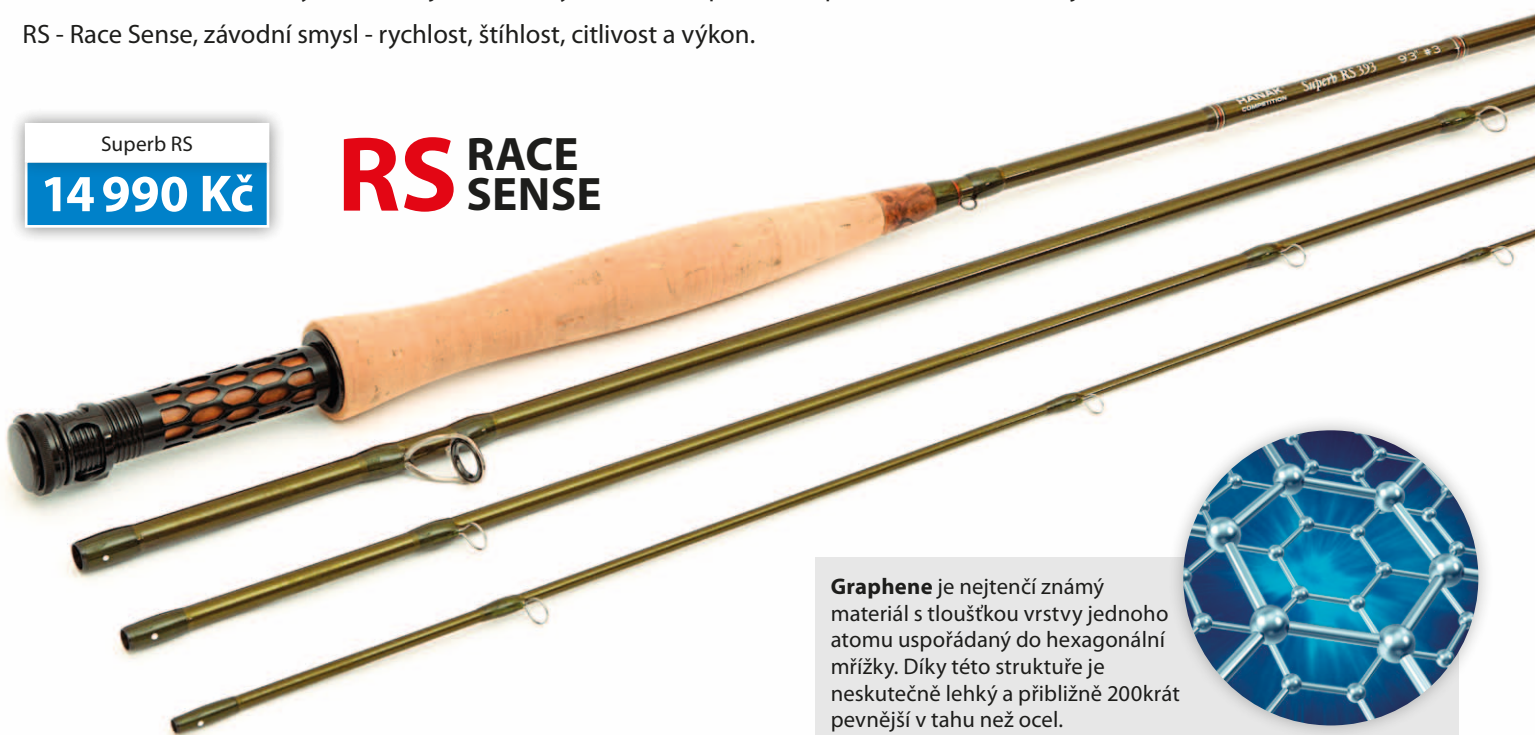

Superb RS Graphene River & Stillwater

Série čtyřdílných, ultra lehkých, štíhlých, velmi jemných a zároveň vysoce výkonných prutů. Byly navrženy, průběžně testovány a doladěny k dokonalosti jedním z nejlepších současných závodních muškařů Lubošem Rozou (mnohonásobným mistrem světa i Evropy) v úzké spolupráci s expertem na lov trofejních ryb Františkem Hanákem.

Součástí této nové řady jsou také speciální a velmi žádané modely určené na suchou mušku v jednotné délce 9,3 stop - 282 cm - Superb RS Dry Fly 393, 493 a 593.

Díky využití nejmodernějších technologií a revolučního materiálu Hexagon Graphene a s použitím extra lehkých a super kvalitních komponentů se podařilo snížit hmotnost těchto prutů o cca 30 % (až o 30 g) oproti běžným prutům. Mírný odklon od konvenčních délek kopíruje světový trend použití delších prutů při zachování maximálního výkonu těchto modelů.

Exkluzivní provedení se spoustou chytrých vylepšení k 25. výročí založení naší firmy HANÁK Competition. Blank těchto prutů je zlato olivový. Originální černé šroubení v hexagon designu (obdobného strukturu materiálu Graphene) s vložkou z exotického dřeva. Korek nejvyšší kvality AAAA.

Jezerní (Stillwater) modely 698 a 798 jsou osazeny koncovou opěrkou a vpředu rozšířenou rukojetí.

RS - Race Sense, závodní smysl - rychlost, štíhlost, citlivost a výkon.

Superb RS

14 990 Kč

RS RACE SENSE

Graphene je nejtenčí známý materiál s tloušťkou vrstvy jednoho atomu uspořádaný do hexagonální mřížky. Díky této struktuře je neskutečně lehký a přibližně 200krát pevnější v tahu než ocel.

Model - River	Délka	Transportní délka	AFTMA	Hmotnost
Superb RS 298	298 cm	79 cm	# 2	75 g
Superb RS 2103	312 cm	82 cm	# 2	77 g
Superb RS 393 - Dry Fly	282 cm	75 cm	# 3	75 g
Superb RS 398	298 cm	79 cm	# 3	77 g
Superb RS 3103	312 cm	82 cm	# 3	79 g
Model - Stillwater	Délka	Transportní délka	AFTMA	Hmotnost
Superb RS 698	298 cm	79 cm	# 6	88 g
Superb RS 798	298 cm	79 cm	# 7	91 g

Speciální ANT (anti tangle) provedení naváděcích oček a držáku háčku brání zamotávání tenkých návazců

Průběžná, velmi trvanlivá a ohebná titanová oka Recoil Titanflex - made in USA