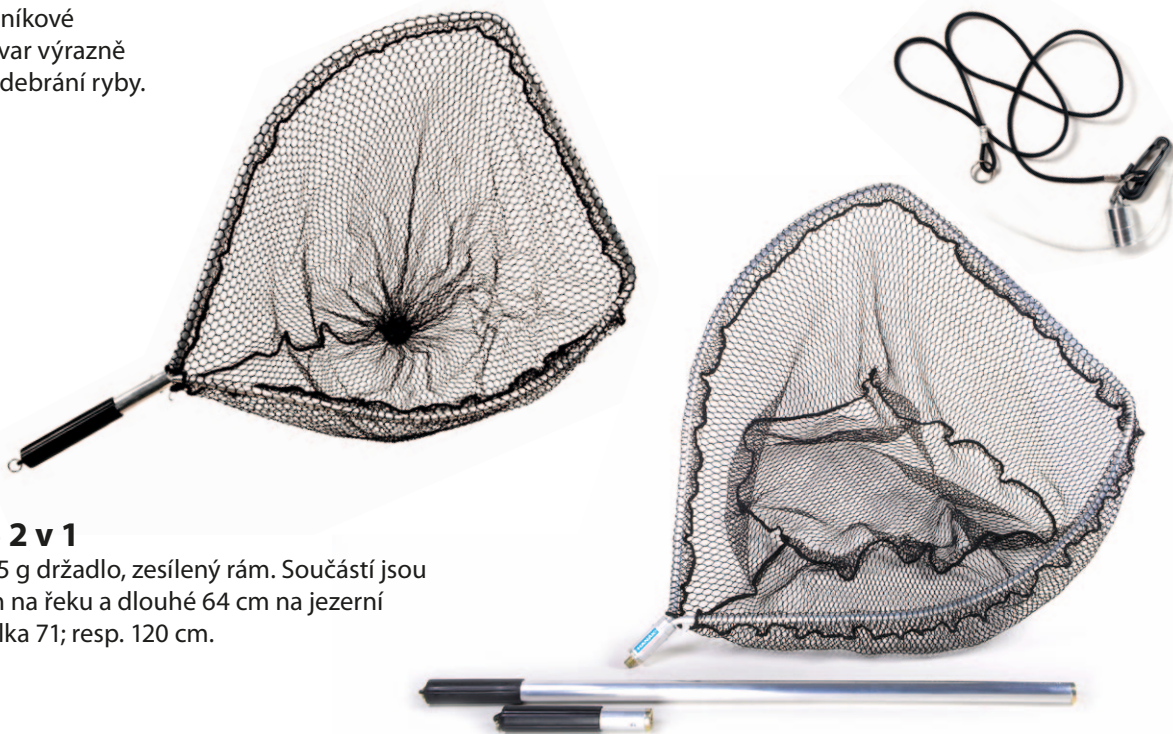

Magnetický držák
599 Kč

Tubus na pruty Triangle

Originální, pevný tubus na pruty HANÁK Competition.