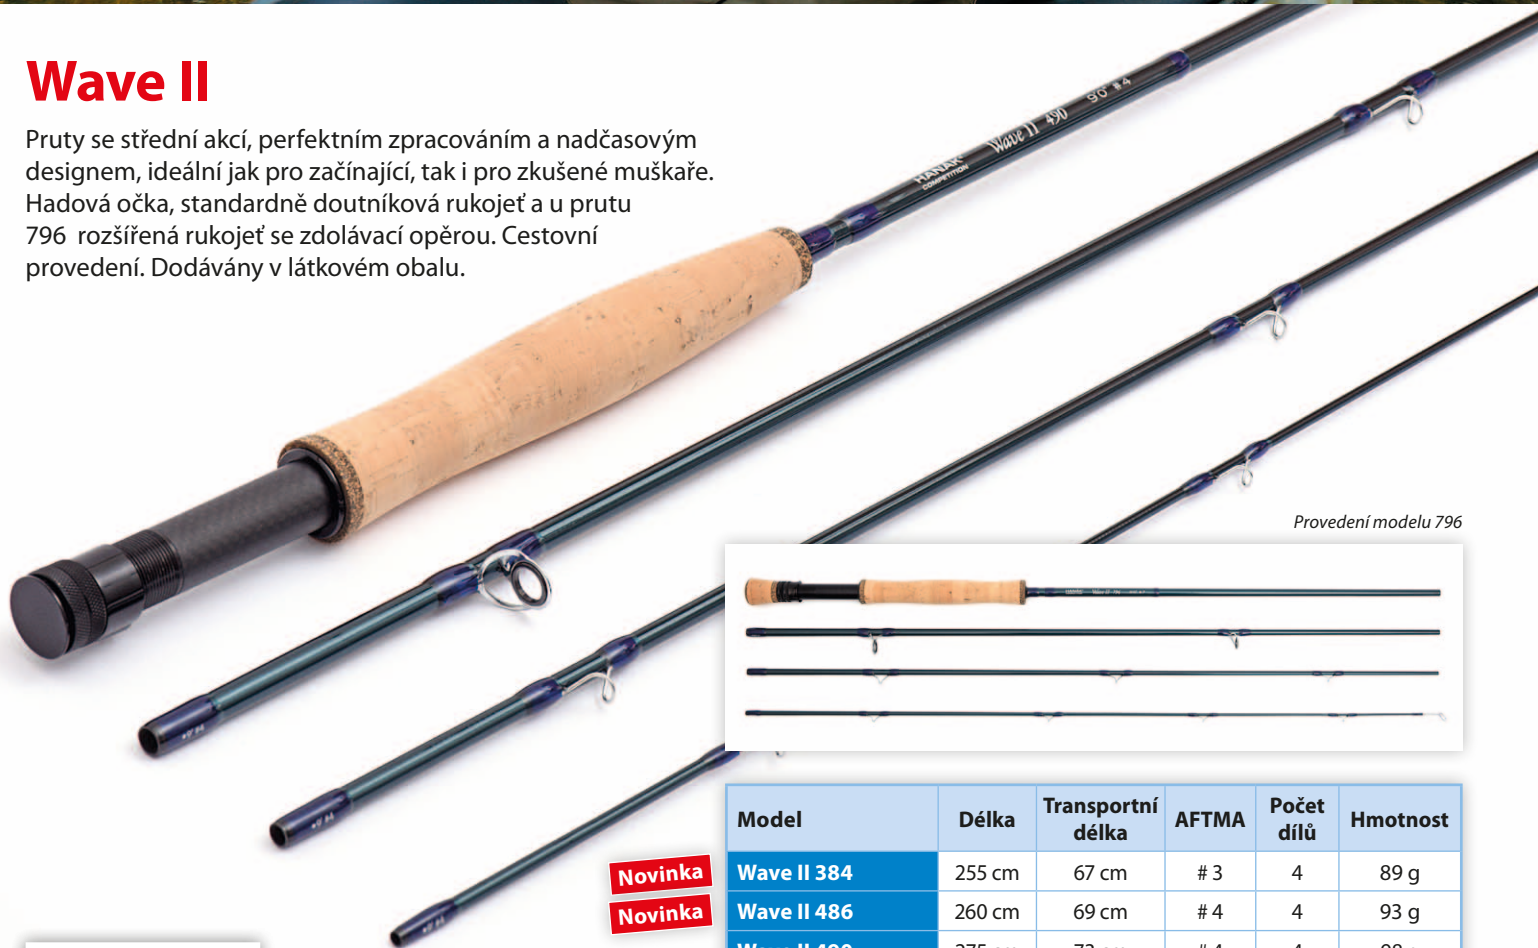

Wave II

Pruty se střední akcí, perfektním zpracováním a nadčasovým designem, ideální jak pro začínající, tak i pro zkušené muškaře. Hadová očka, standardně doutníková rukojeť a u prutu 796 rozšířená rukojeť se zdolávací opěrou. Cestovní provedení. Dodávány v látkovém obalu.