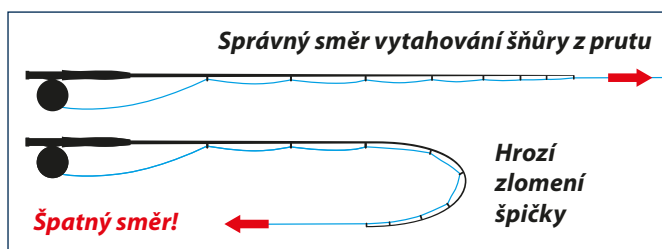

Jak omezit zbytečné poškození prutů

- Správná volba prutu dle cílové ryby, druhu muškařské techniky a typu vody - viz strana 27.
- Odstranit ochranný igelit z korkové rukojeti.
- Správné sestavování prutu před chytáním je od špičky postupně ke spodnímu dílu. Rozkládání po ukončení lovu obráceně od spodního dílu ke špičce.
- Nešvihajte s prutem bez provlečené šňůry a neohýbejte špičku rukou. Tato neodborná testování vedou pouze k poškození prutu. Prut je konstruován na nahazování mušek a zdolávání ryb s provlečenou šňůrou.
- Po provléknutí šňůry koncovým očkem na špičce prutu netahejte šňůru směrem k navijáku, ale pokračujte rovnoběžně s prutem směrem od navijáku. Při zatažení šňůry obráceným směrem k navijáku může snadno dojít ke zlomení špičky kvůli nadměrnému tření suché šňůry v očkách prutu.