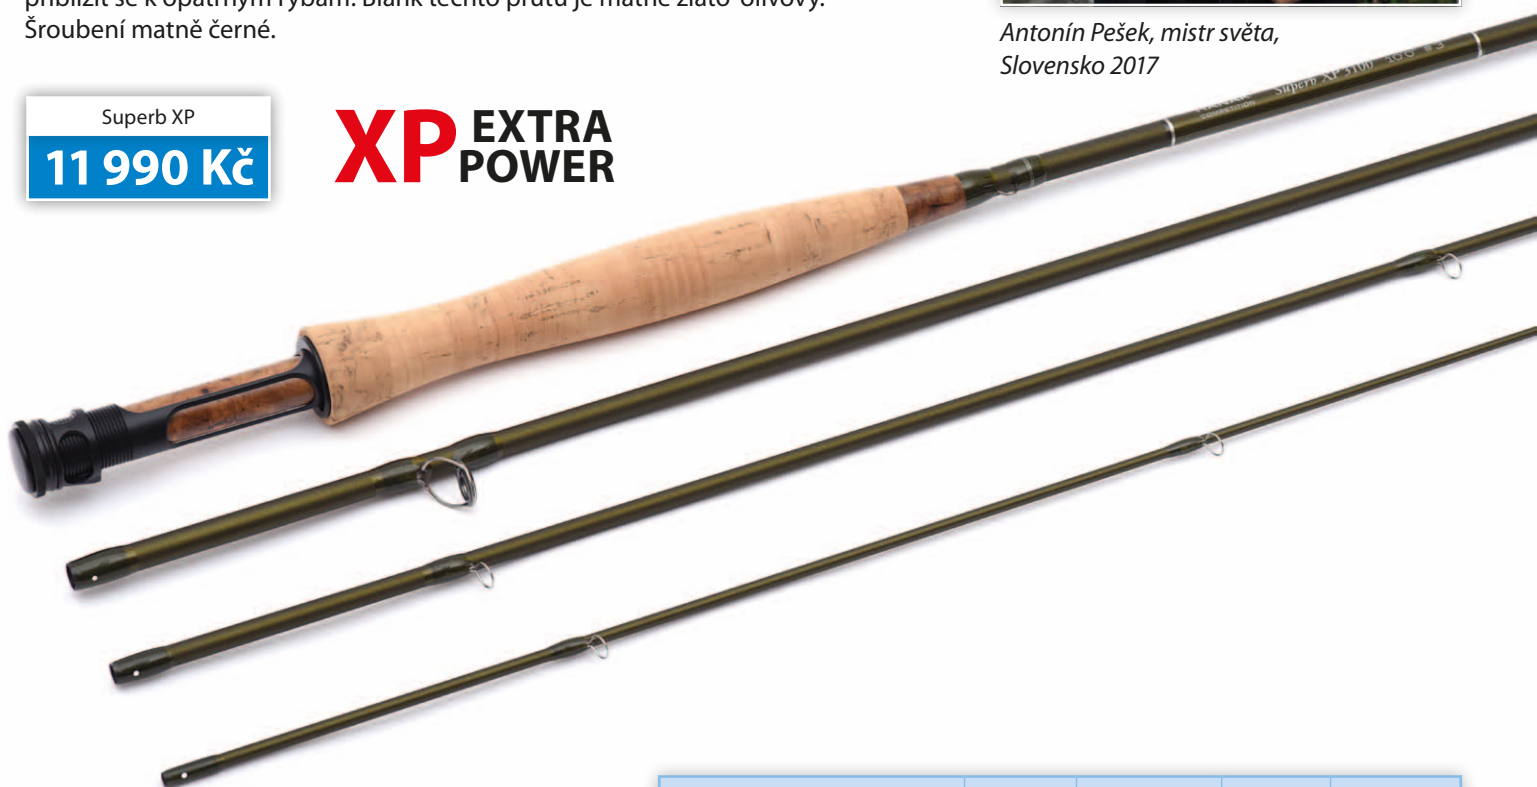

Každý prut je dodáván
v pevném tubusu se samostatným
oddělením pro každý díl