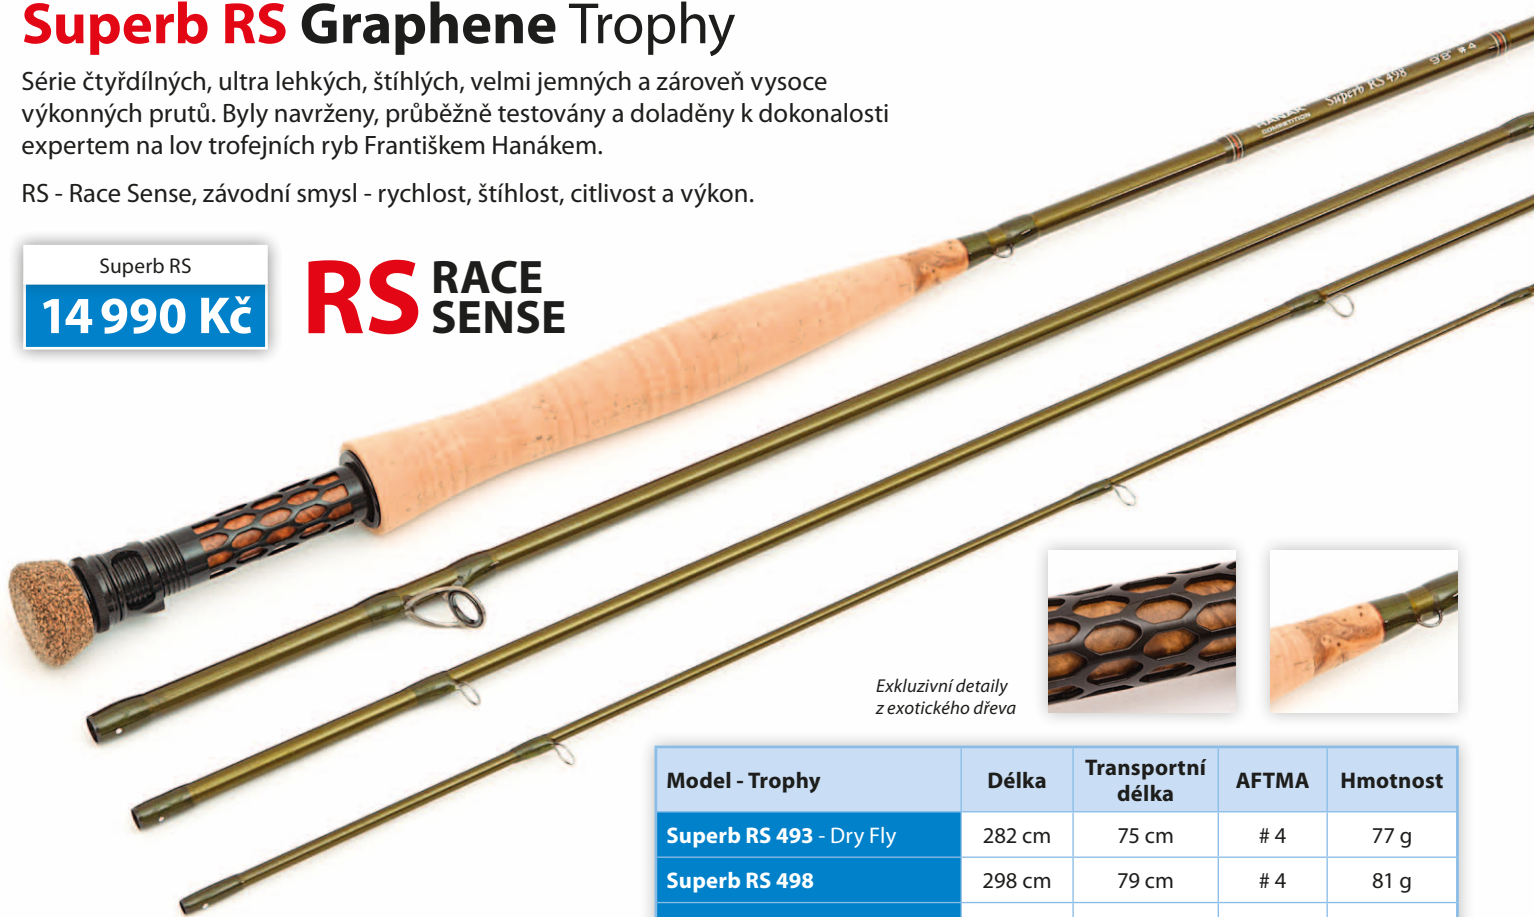

Superb RS Graphene Trophy

Série čtyřdílných, ultra lehkých, štíhlých, velmi jemných a zároveň vysoce výkonných prutů. Byly navrženy, průběžně testovány a doladěny k dokonalosti expertem na lov trofejních ryb Františkem Hanákem.

RS - Race Sense, závodní smysl - rychlost, štíhlost, citlivost a výkon.

Superb RS

14 990 Kč

RS RACE SENSE

Exkluzivní detaily z exotického dřeva