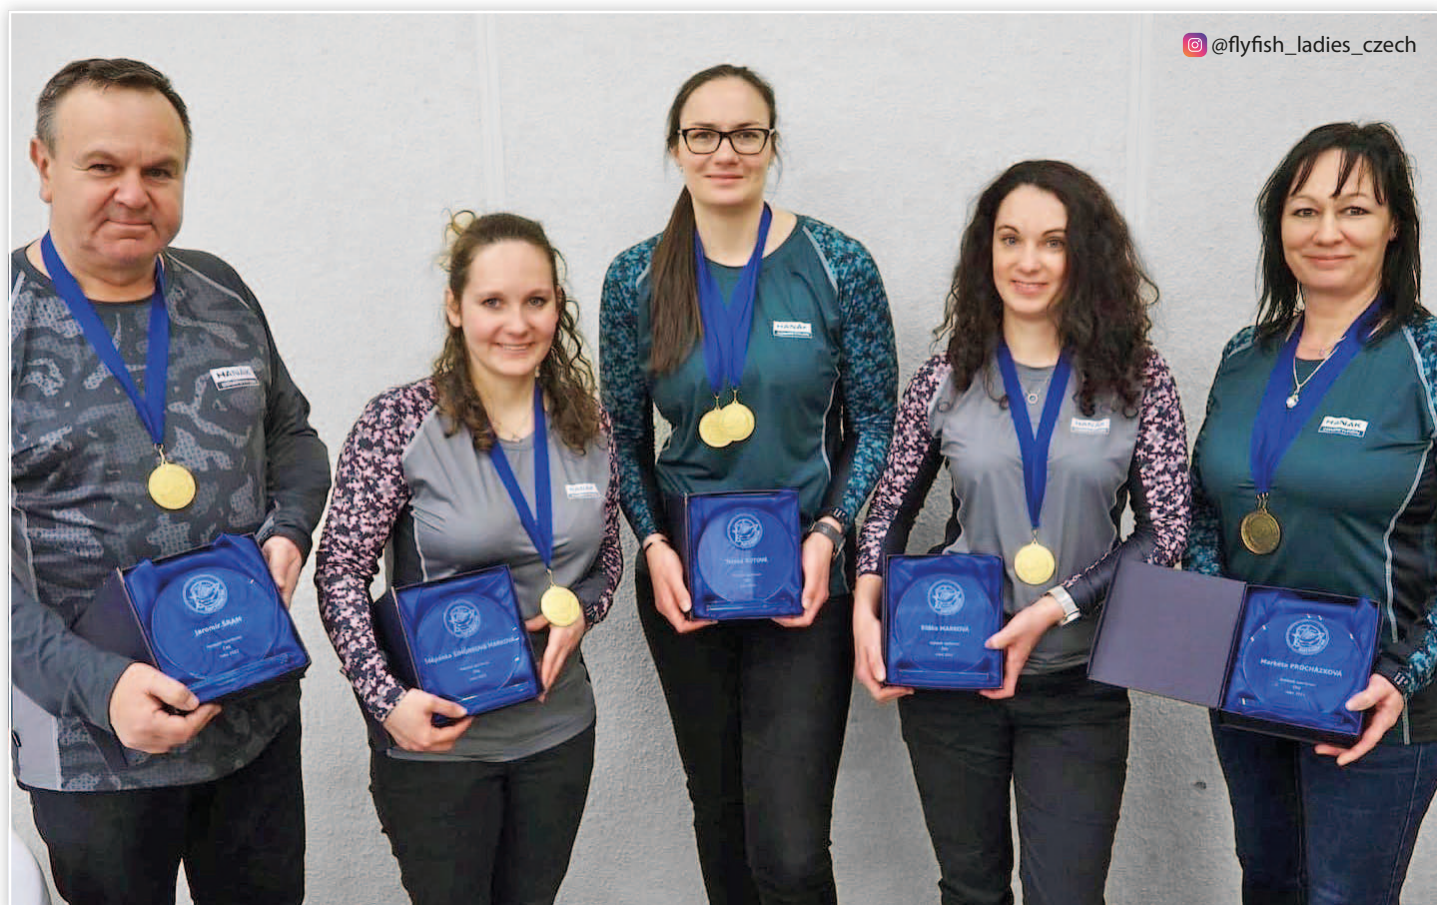

Pánské provedení - šedá camou.
Velikosti: S, M, L, XL, XXL a 3XL.

Funkční tričko pánské

1 690 Kč