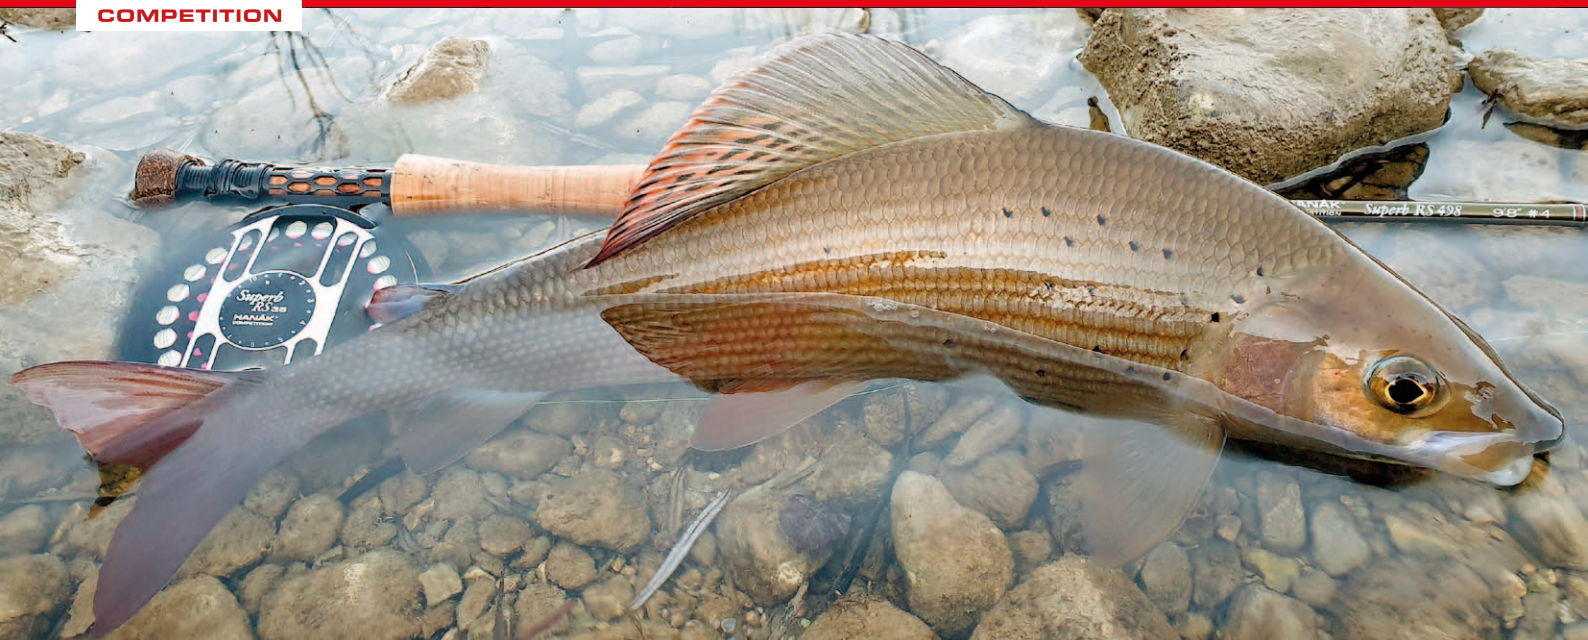

Superb RS Graphene Trophy

Série čtyřdílných, ultra lehkých, štíhlých, velmi jemných a zároveň vysoce výkonných prutů. Byly navrženy, průběžně testovány a doladěny k dokonalosti expertem na lov trofejních ryb Františkem Hanákem.

RS - Race Sense, závodní smysl - rychlost, štíhlost, citlivost a výkon.

Superb RS

14 990 Kč

RS RACE SENSE

Exkluzivní detaily z exotického dřeva

Model - Trophy	Délka	Transportní délka	AFTMA	Hmotnost
Superb RS 493 - Dry Fly	282 cm	75 cm	# 4	77 g
Superb RS 498	298 cm	79 cm	# 4	81 g
Superb RS 4103	312 cm	82 cm	# 4	83 g
Superb RS 593 - Dry Fly	282 cm	75 cm	# 5	79 g
Superb RS 598	298 cm	79 cm	# 5	85 g

Pruty jsou opatřeny jednoduchým systémem orientačního měření ulovených ryb pomocí červeně vyvázaných značek.

Značky jsou pouze orientační pro rychlé odhadnutí délky ryby. Neplní funkci přesného metru.